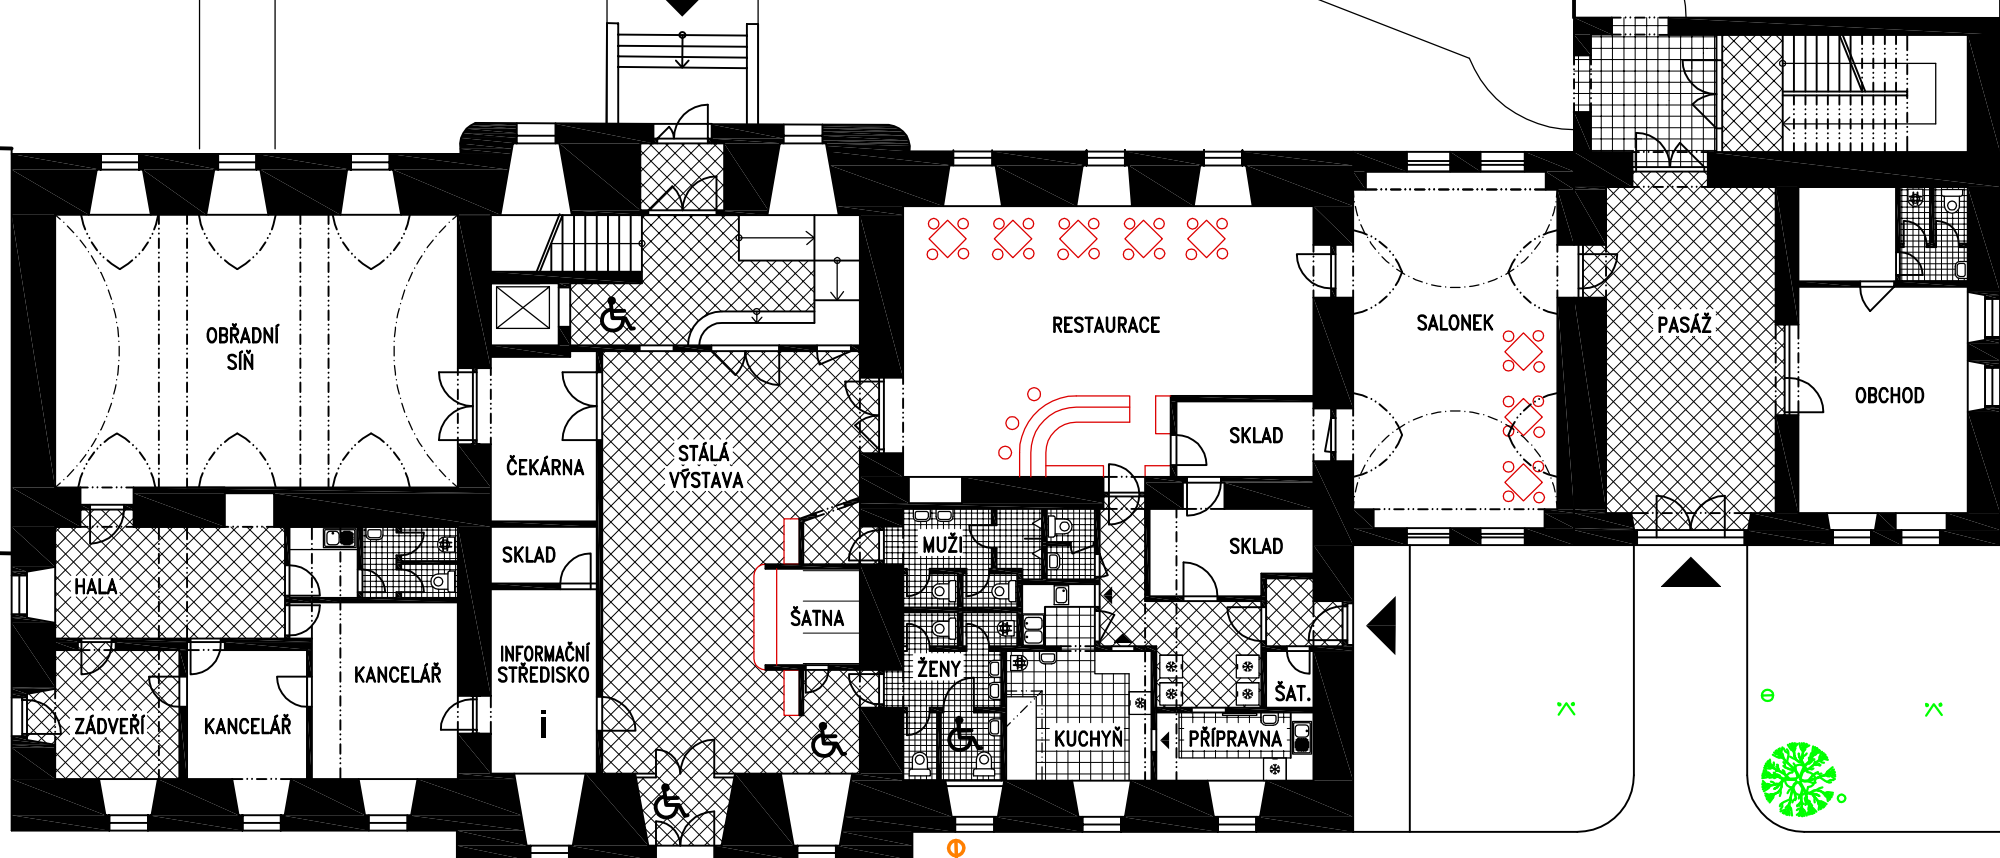

REKONSTRUKCE SPOLKOVÉHO DOMU V RADNICÍCH

DUBEN 2003

BRM spol. s r.o.

M 1:500
0 2 4 6 8 10 m

SITUACE

REKONSTRUKCE SPOLKOVÉHO DOMU V RADNICÍCH

PLÁNOVANÁ PŘÍSTAVBA
MALÉHO SÁLU

DUBEN 2003

BRM spol. s r.o.

M 1:200
0 1 2 3 4 5 m

PŮDORYS 1.P

REKONSTRUKCE SPOLKOVÉHO DOMU V RADNICÍCH

PLÁNOVANÁ PŘÍSTAVBA
MALÉHO SÁLU

DUBEN 2003

BRM spol. s r.o.

PŮDORYS 2.P