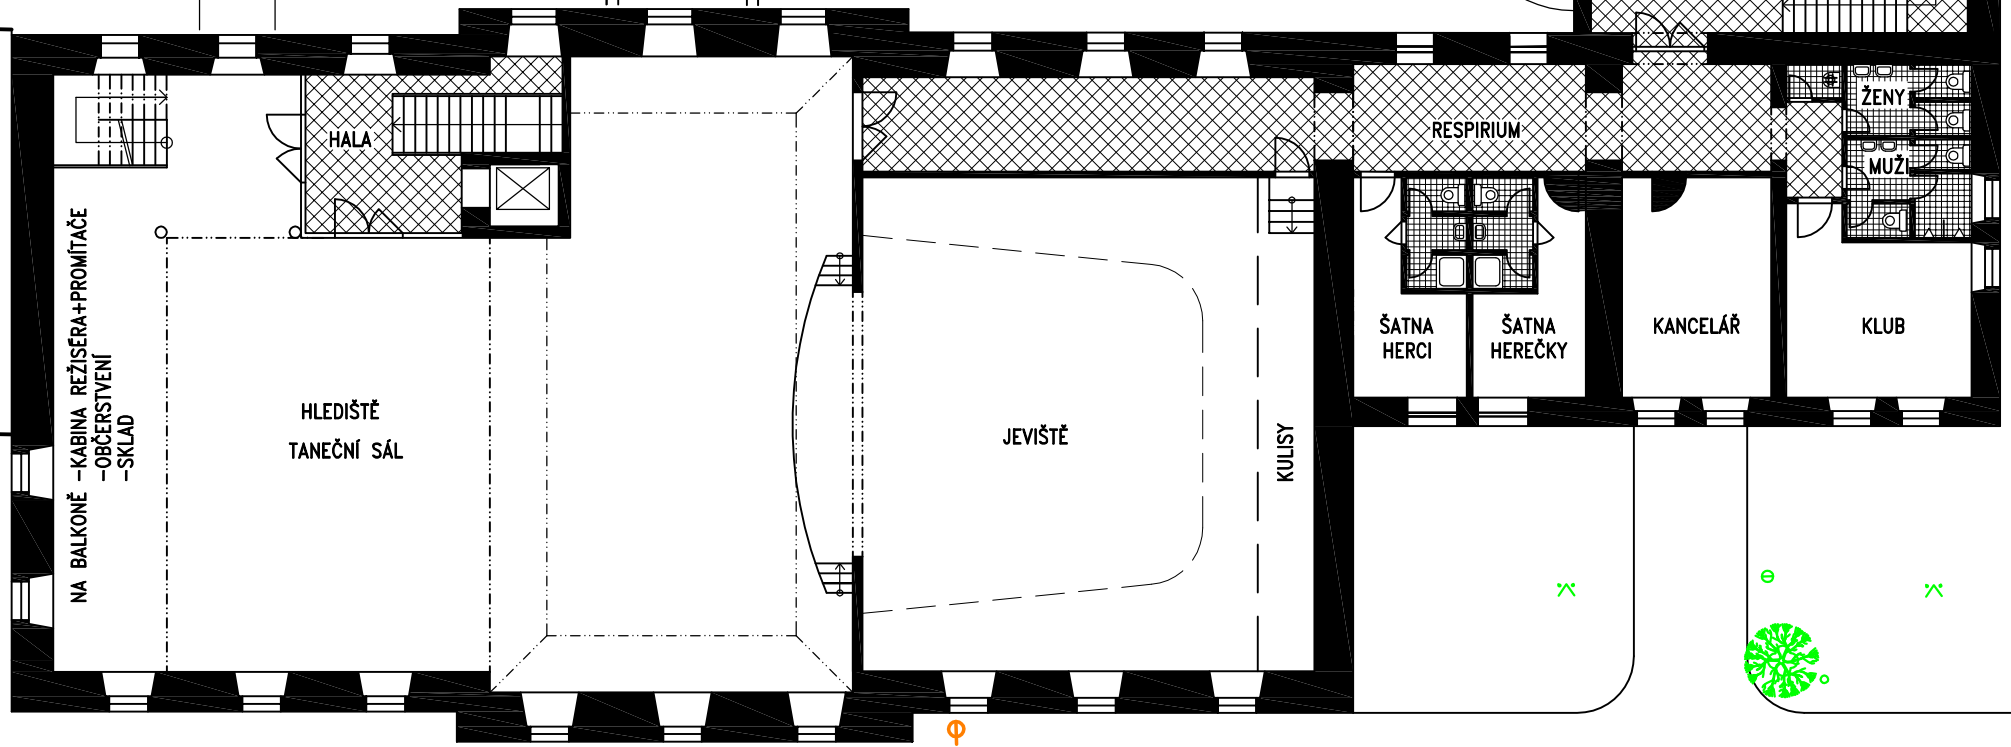

REKONSTRUKCE SPOLKOVÉHO DOMU V RADNICÍCH

PLÁNOVANÁ PŘÍSTAVBA
MALÉHO SÁLU

DUBEN 2003

BRM spol. s r.o.

PŮDORYS 2.P