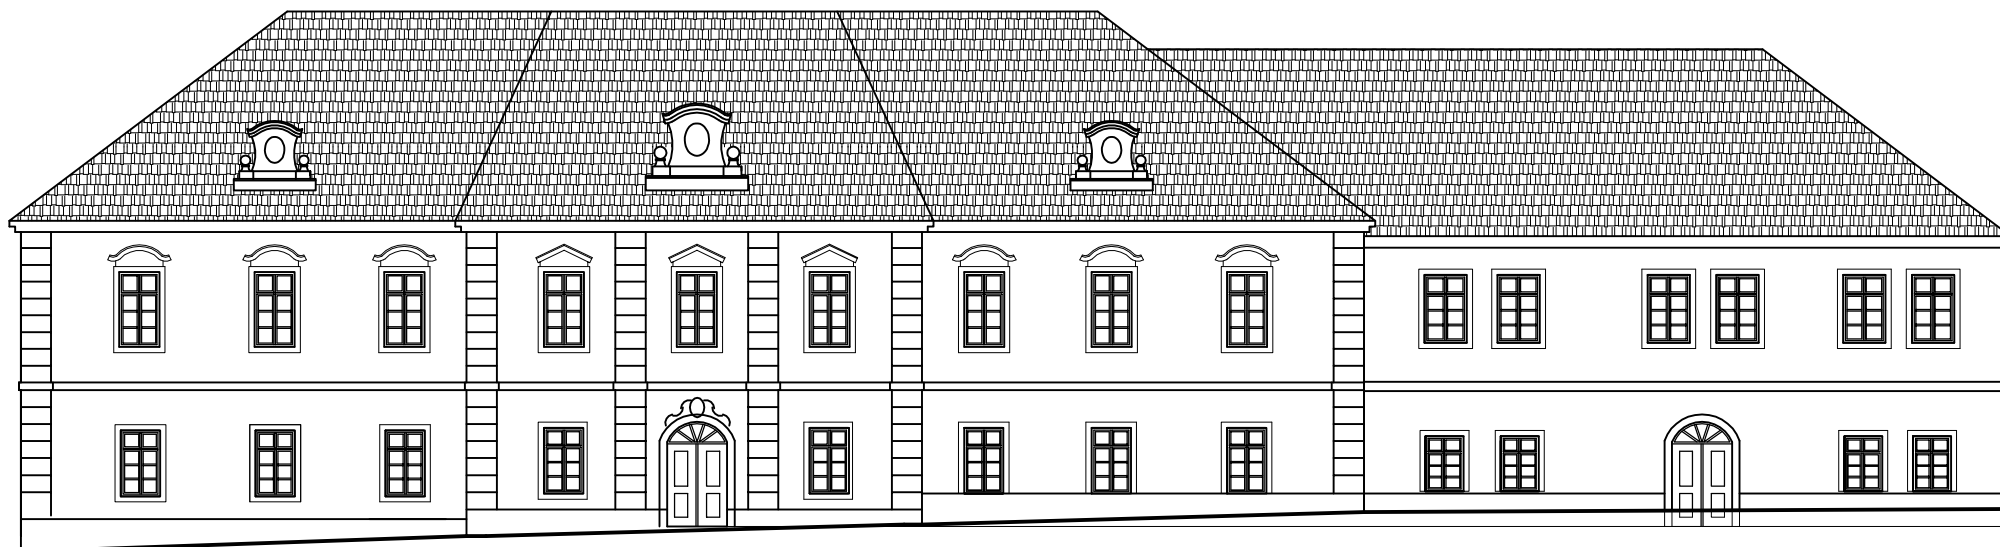

*REKONSTRUKCE SPOLKOVÉHO DOMU
V RADNICÍCH*

DUBEN 2003

BRM spol. s r.o.

M 1:200
0 1 2 3 4 5 m

POHLED SEVERNÍ