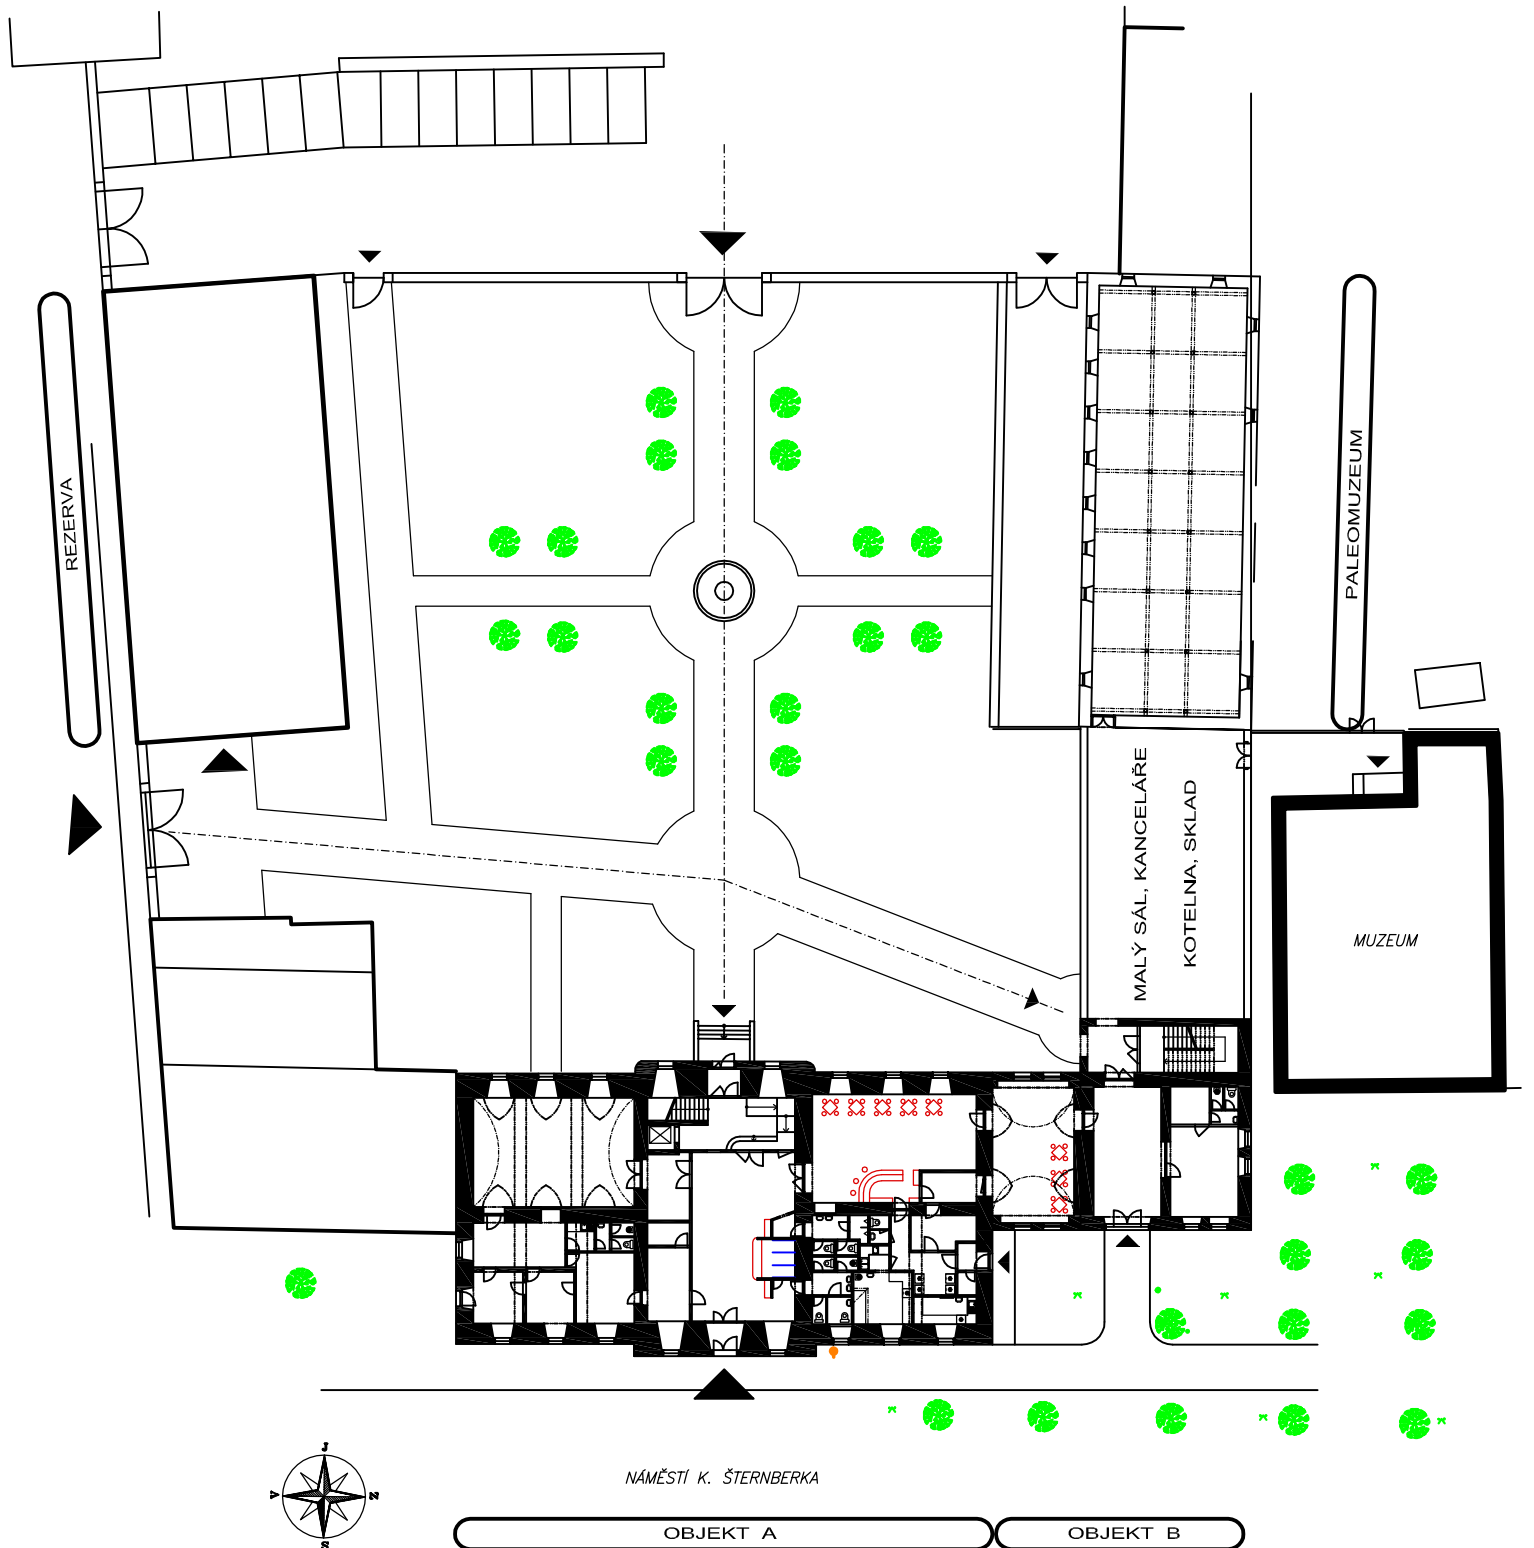

REKONSTRUKCE SPOLKOVÉHO DOMU V RADNICÍCH

DUBEN 2003

BRM spol. s r.o.

M 1:500
0 2 4 6 8 10 m

SITUACE

REKONSTRUKCE SPOLKOVÉHO DOMU V RADNICÍCH

PLÁNOVANÁ PŘÍSTAVBA
MALÉHO SÁLU

DUBEN 2003

BRM spol. s r.o.

M 1:200
0 1 2 3 4 5 m

PŮDORYS 1.P

REKONSTRUKCE SPOLKOVÉHO DOMU V RADNICÍCH

PLÁNOVANÁ PŘÍSTAVBA
MALÉHO SÁLU

DUBEN 2003

BRM spol. s r.o.

PŮDORYS 2.P